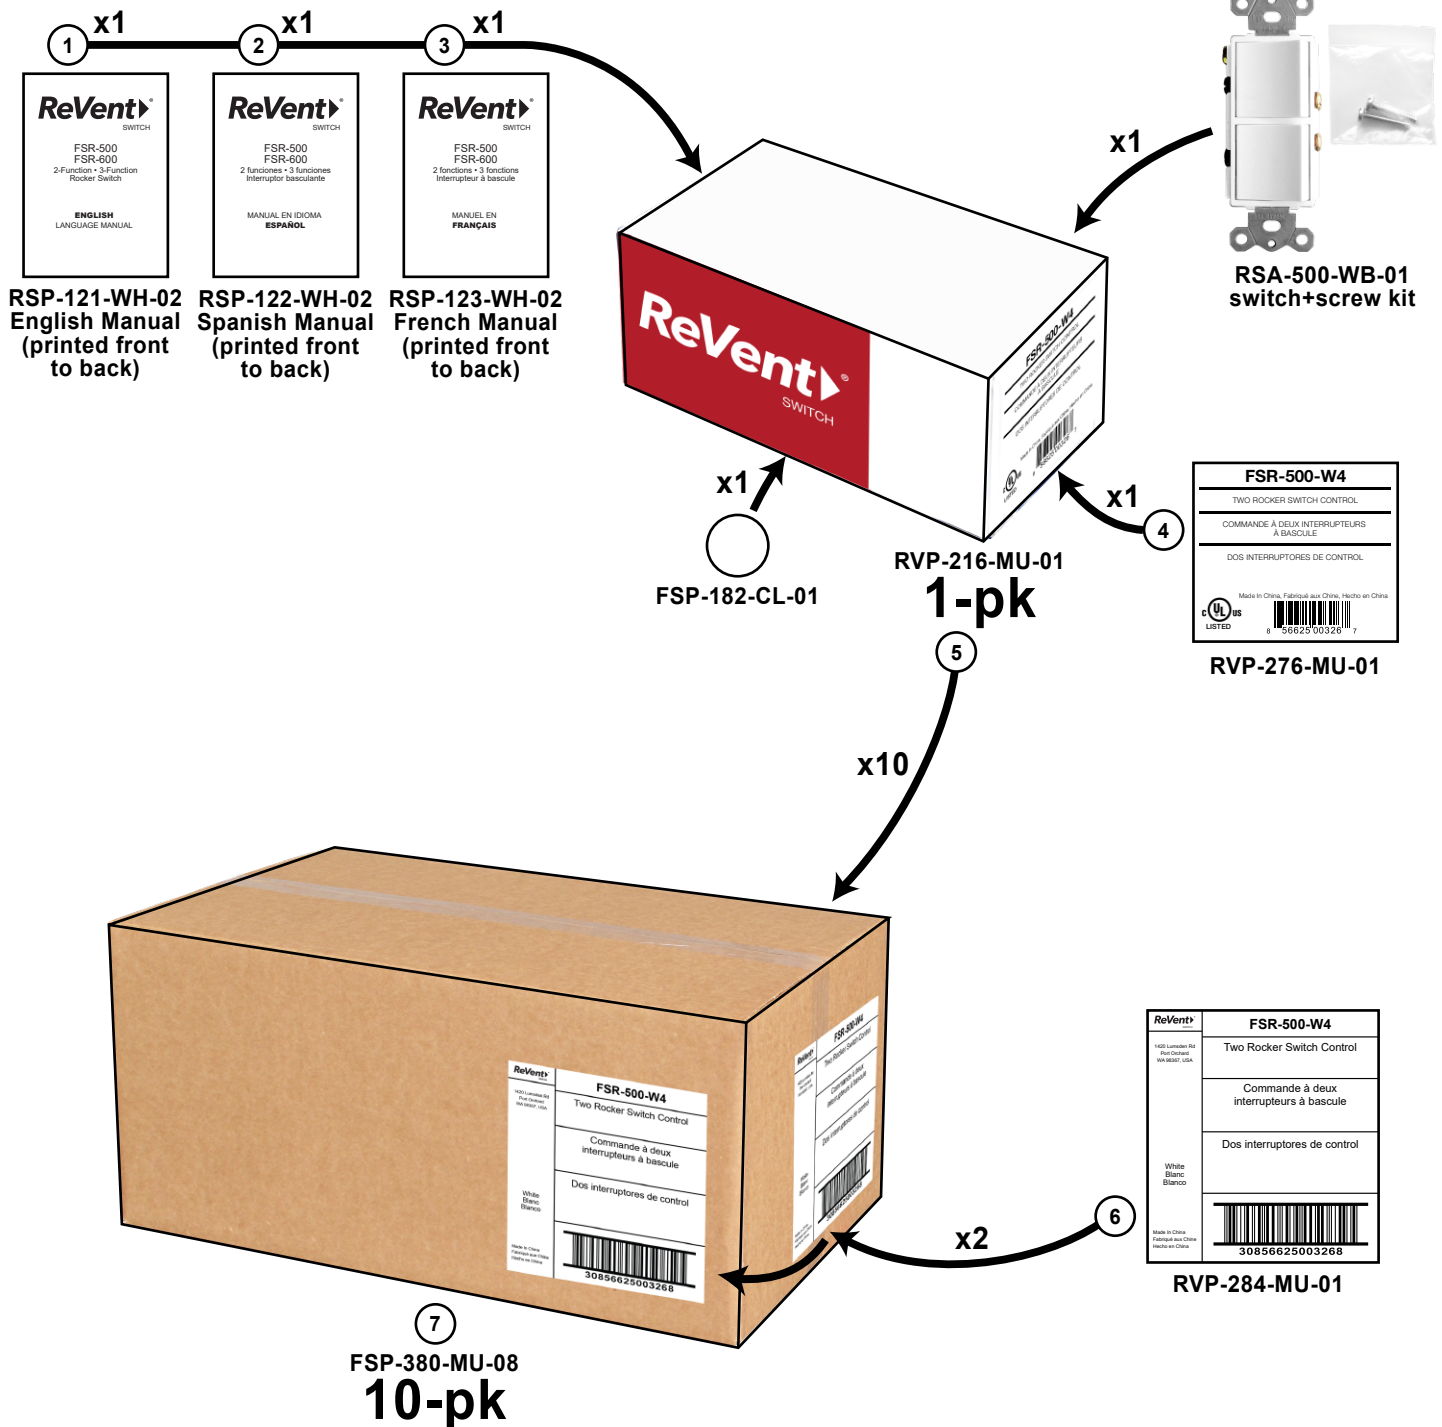

# FSR-500-W4

rev:2-2-2021

1: Manual_FSR-500-600_English_012821.ai	4: 1pk-box-label_FSR-500-W4_012821.ai	6: 10pk-box-label_FSR-500-W4_012821.ai
2: Manual_FSR-500-600_Spanish_012821.ai	5: ReVent_SWITCH_1-Pack_012821.ai	7: FSP-380-MU-08_060316.ai
3: Manual_FSR-500-600_French_012821.ai		

# REV LOG

---

REV DATE	MODEL/PART NO.	DISCRIPTION
2/2/2021	--	Original build