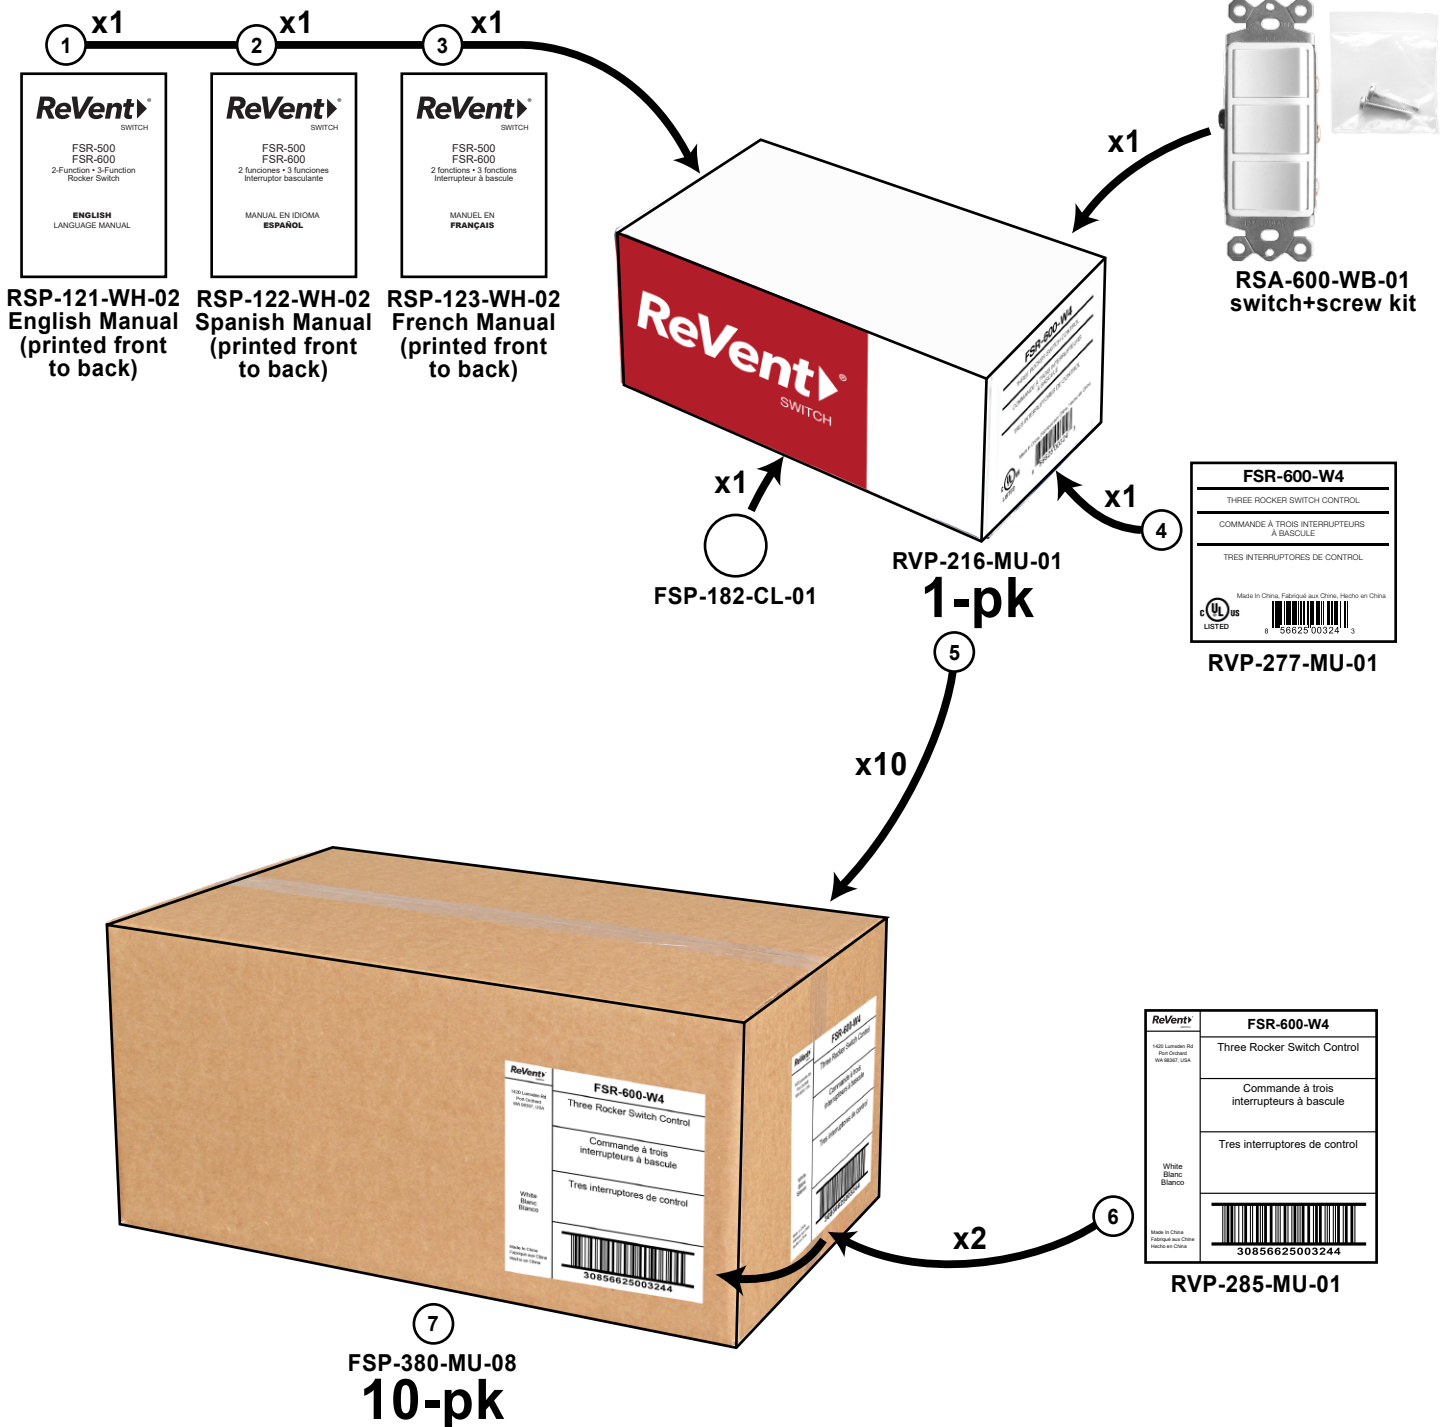

# FSR-600-W4

rev:2-2-2021

1: Manual_FSR-500-600_English_012821.ai	4: 1pk-box-label_FSR-600-W4_020121.ai	6: 10pk-box-label_FSR-600-W4_020121.ai
2: Manual_FSR-500-600_Spanish_012821.ai	5: ReVent_SWITCH_1-Pack_012821.ai	7: FSP-380-MU-08_060316.ai
3: Manual_FSR-500-600_French_012821.ai		

# REV LOG

---

REV DATE	MODEL/PART NO.	DISCRIPTION
2/2/2021	--	Original build